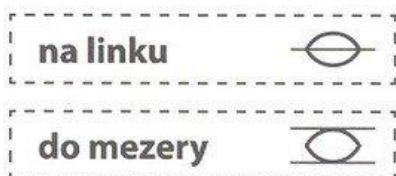

# NOTA

**i** Když chceme napsat tón, potřebujeme notu.

**i** Noty píšeme:

**Ú**

Vybarvi drakovi třásně:

- s notou na lince žlutě
- s notou v mezeře červeně

Zapamatuj si:

## NÁZVY NOT A JEJICH DÉLKA

**NOTA CELÁ**  
4 DOBY  
1 - 2 - 3 - 4

**NOTA PŮLOVÁ**  
2 DOBY  
1 - 2

**NOTA ČTVRŤOVÁ**  
1 DOBA  
1

Zkus si zadupat+zatleskat+zaluskat společně s touto písničkou:

<https://www.youtube.com/watch?v=EBBteybZdHY>